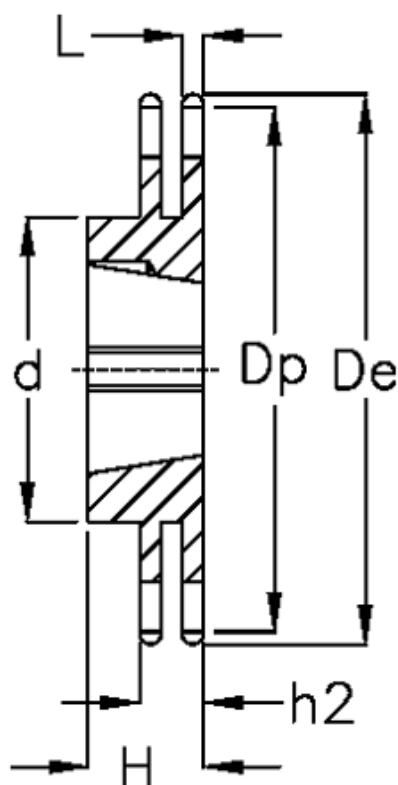

Varenummer: 616032005020  
Beskrivelse: Bøsningshjul 08 B-2 Z=20 duplex  
for bøsning 1610

## Mål

Antal tænder	= 20
C	= 1.3
d	= 66
De	= 85.8
Dp	= 81.19
For bøsning	= 1610
For kædebetegnelse	= 08 B-2
For kæde størrelse	= 1/2" x 5/16"

H	= 25
h2	= 21
Materiale	= Stål